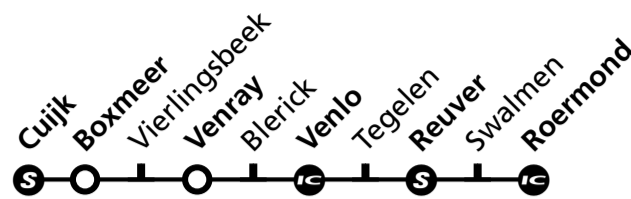

Venlo, Roermond

Vertrektijd	Dagen waarop de trein rijdt	Spoor	Bestemming/soort trein
5 52	ma di wo do vr	A 2	Boxmeer-Venray-Venlo-Roermond stoptrein
6 22 52	ma di wo do vr ma di wo do vr za	A 2 B 2	Boxmeer-Venray-Venlo-Roermond stoptrein Boxmeer-Venray-Venlo-Roermond stoptrein
7 22 37 52	ma di wo do vr za ma di wo do vr ma di wo do vr za zo	B 2 C 2 2	Boxmeer-Venray-Venlo-Roermond stoptrein Boxmeer-Venray stoptrein Boxmeer-Venray-Venlo-Roermond stoptrein
8 07 22 37 52	ma di wo do vr ma di wo do vr za zo ma di wo do vr ma di wo do vr za zo	C 2 2 C 2 2	Boxmeer-Venray stoptrein Boxmeer-Venray-Venlo-Roermond stoptrein Boxmeer-Venray stoptrein Boxmeer-Venray-Venlo-Roermond stoptrein
9 22 52	ma di wo do vr za zo ma di wo do vr za zo	2 2	Boxmeer-Venray-Venlo-Roermond stoptrein Boxmeer-Venray-Venlo-Roermond stoptrein
10 22 52	ma di wo do vr za zo ma di wo do vr za zo	2 2	Boxmeer-Venray-Venlo-Roermond stoptrein Boxmeer-Venray-Venlo-Roermond stoptrein
11 22 52	ma di wo do vr za zo ma di wo do vr za zo	2 2	Boxmeer-Venray-Venlo-Roermond stoptrein Boxmeer-Venray-Venlo-Roermond stoptrein
12 22 52	ma di wo do vr za zo ma di wo do vr za zo	2 2	Boxmeer-Venray-Venlo-Roermond stoptrein Boxmeer-Venray-Venlo-Roermond stoptrein
13 22 52	ma di wo do vr za zo ma di wo do vr za zo	2 2	Boxmeer-Venray-Venlo-Roermond stoptrein Boxmeer-Venray-Venlo-Roermond stoptrein
14 22 37 52	ma di wo do vr za zo ma di wo do vr ma di wo do vr za zo	2 C 2 2	Boxmeer-Venray-Venlo-Roermond stoptrein Boxmeer-Venray stoptrein Boxmeer-Venray-Venlo-Roermond stoptrein
15 07 22 37 52	ma di wo do vr ma di wo do vr za zo ma di wo do vr ma di wo do vr za zo	C 2 2 C 2 2	Boxmeer-Venray stoptrein Boxmeer-Venray-Venlo-Roermond stoptrein Boxmeer-Venray stoptrein Boxmeer-Venray-Venlo-Roermond stoptrein
16 07 22 37 52	ma di wo do vr ma di wo do vr za zo ma di wo do vr ma di wo do vr za zo	C 2 2 C 2 2	Boxmeer-Venray stoptrein Boxmeer-Venray-Venlo-Roermond stoptrein Boxmeer-Venray stoptrein Boxmeer-Venray-Venlo-Roermond stoptrein
17 07 22 37 52	ma di wo do vr ma di wo do vr za zo ma di wo do vr ma di wo do vr za zo	C 2 2 C 2 2	Boxmeer-Venray stoptrein Boxmeer-Venray-Venlo-Roermond stoptrein Boxmeer-Venray-Venlo stoptrein Boxmeer-Venray-Venlo-Roermond stoptrein
18 07 22 37 52	ma di wo do vr ma di wo do vr za zo ma di wo do vr ma di wo do vr za zo	C 2 2 C 2 2	Boxmeer-Venray-Venlo stoptrein Boxmeer-Venray-Venlo-Roermond stoptrein Boxmeer-Venray-Venlo stoptrein Boxmeer-Venray-Venlo-Roermond stoptrein
19 22 52	ma di wo do vr za zo ma di wo do vr za zo	2 2	Boxmeer-Venray-Venlo-Roermond stoptrein Boxmeer-Venray-Venlo-Roermond stoptrein
20 22 52	ma di wo do vr za zo ma di wo do vr za zo	2 2	Boxmeer-Venray-Venlo-Roermond stoptrein Boxmeer-Venray-Venlo-Roermond stoptrein
21 22 52	ma di wo do vr za zo ma di wo do vr za zo	D 2 D 2	Boxmeer-Venray-Venlo-Roermond stoptrein Boxmeer-Venray-Venlo-Roermond stoptrein
22 22 52	ma di wo do vr za zo ma di wo do vr za zo	D 2 D 2	Boxmeer-Venray-Venlo-Roermond stoptrein Boxmeer-Venray-Venlo-Roermond stoptrein
23 22 52	ma di wo do vr za zo ma di wo do vr za zo	D 2 D 2	Boxmeer-Venray-Venlo-Roermond stoptrein Boxmeer-Venray-Venlo stoptrein
0 22	ma di wo do vr za zo	D 2	Boxmeer-Venray-Venlo stoptrein