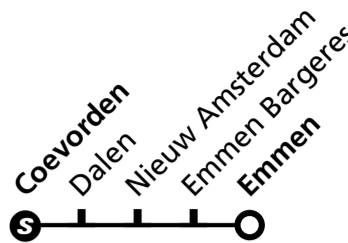

Voetnoten

A niet op 25 dec, 1 jan, 5 en 30 apr, 5, 13 en 24 mei

B niet op 25 en 26 dec en 1 jan

C ook op 5 apr en 24 mei, niet op 25 en 26 dec en 1 jan

Emmen

Sneltreinen stoppen alleen op de met **S** aangegeven stations.