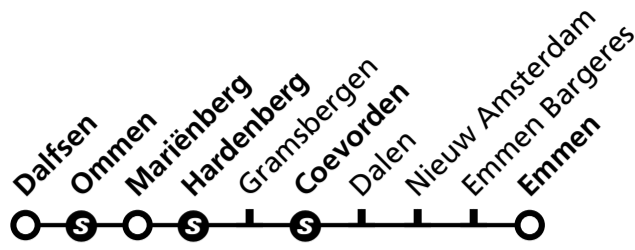

Zwolle

Sneltreinen stoppen alleen op de met **S** aangegeven stations.

Vertrektijd	Dagen waarop de trein rijdt	Spoor	Bestemming/soort trein
5 54	ma di wo do vr	A 1	Zwolle stoptrein
6 24 53	ma di wo do vr ma di wo do vr	A 1 A 1	Zwolle stoptrein Zwolle Sneltrain
7 24 53	ma di wo do vr za ma di wo do vr za	B 1 B 1	Zwolle stoptrein Zwolle Sneltrain
8 24 53	ma di wo do vr za zo ma di wo do vr za	1 B 1	Zwolle stoptrein Zwolle Sneltrain
9 24 53	ma di wo do vr za zo ma di wo do vr za	1 B 1	Zwolle stoptrein Zwolle Sneltrain
10 24 53	ma di wo do vr za zo ma di wo do vr za	1 B 1	Zwolle stoptrein Zwolle Sneltrain
11 24 53	ma di wo do vr za zo ma di wo do vr za	1 B 1	Zwolle stoptrein Zwolle Sneltrain
12 24 53	ma di wo do vr za zo ma di wo do vr za	1 B 1	Zwolle stoptrein Zwolle Sneltrain
13 24 25 53	ma di wo do vr za zo ma di wo do vr za	B 1 C 1 B 1	Zwolle stoptrein Zwolle stoptrein Zwolle Sneltrain
14 24 53	ma di wo do vr za zo ma di wo do vr za	1 B 1	Zwolle stoptrein Zwolle Sneltrain
15 24 53	ma di wo do vr za zo ma di wo do vr za	1 B 1	Zwolle stoptrein Zwolle Sneltrain
16 24 53	ma di wo do vr za zo ma di wo do vr za zo	1 1	Zwolle stoptrein Zwolle Sneltrain
17 24 53	ma di wo do vr za zo ma di wo do vr za zo	1 1	Zwolle stoptrein Zwolle Sneltrain
18 24 53	ma di wo do vr za zo ma di wo do vr za zo	1 1	Zwolle stoptrein Zwolle Sneltrain
19 24 53	ma di wo do vr za zo ma di wo do vr za zo	1 1	Zwolle stoptrein Zwolle Sneltrain
20 24	ma di wo do vr za zo	1	Zwolle stoptrein
21 24	ma di wo do vr za zo	1	Zwolle stoptrein
22 24	ma di wo do vr za zo	1	Zwolle stoptrein
23 24	ma di wo do vr za zo	1	Zwolle stoptrein
0 24	di wo do vr za	D 1	Zwolle stoptrein

Voetnoten

A niet op 25 dec, 1 jan, 5 en 30 apr, 5, 13 en 24 mei

B niet op 25 en 26 dec en 1 jan

C ook op 25 en 26 dec en 1 jan

D ook op 5 apr en 24 mei, niet op 25 en 26 dec en 1 jan

Emmen

Sneltreinen stoppen alleen op de met **S** aangegeven stations.