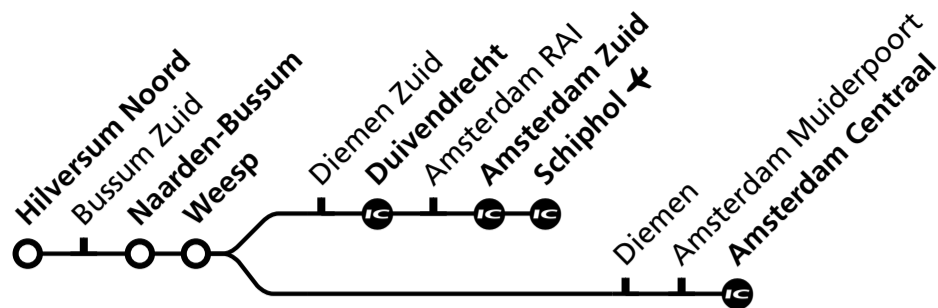

Schiphol ✈️/Amsterdam

Sprinters en stoptreinen stoppen op alle stations, tenzij anders vermeld.

Vertrektijd	Dagen waarop de trein rijdt	Spoor	Bestemming/soort trein
4	53 ma do vr za	Ⓐ 2	Naarden-Bussum-Weesp-Amsterdam Centraal Sprinter
	53 di wo zo	Ⓑ 1	Naarden-Bussum-Weesp-Amsterdam Centraal Sprinter
5	23 ma do vr	Ⓒ 2	Naarden-Bussum-Weesp-Amsterdam Centraal Sprinter
	23 di wo	Ⓓ 1	Naarden-Bussum-Weesp-Amsterdam Centraal Sprinter
	31 ma do vr za	Ⓐ 2	Weesp-Schiphol ✈️ stoptrein
	31 di wo	Ⓓ 1	Weesp-Schiphol ✈️ stoptrein
	36 zo	Ⓔ 1	Weesp-Schiphol ✈️ stoptrein
53 ma di wo do vr	Ⓕ 2	Naarden-Bussum-Weesp-Amsterdam Centraal Sprinter	
6	01 ma di wo za	Ⓖ 2	Weesp-Schiphol ✈️ stoptrein
	07 do vr	Ⓗ 2	Weesp-Schiphol ✈️ stoptrein
	07 zo	Ⓔ 1	Weesp-Schiphol ✈️ stoptrein
	23 ma di wo do vr	Ⓕ 2	Naarden-Bussum-Weesp-Amsterdam Centraal Sprinter
	31 ma di wo do vr za	Ⓙ 2	Weesp-Schiphol ✈️ stoptrein
	31 zo	Ⓔ 1	Weesp-Schiphol ✈️ stoptrein
53 ma di wo do vr za zo	2	Naarden-Bussum-Weesp-Amsterdam Centraal Sprinter	
7	01 ma di wo do vr za zo	2	Weesp-Schiphol ✈️ stoptrein
	23 ma di wo do vr za zo	2	Naarden-Bussum-Weesp-Amsterdam Centraal Sprinter
	31 ma di wo do vr za zo	2	Weesp-Schiphol ✈️ stoptrein
	53 ma di wo do vr za zo	2	Naarden-Bussum-Weesp-Amsterdam Centraal Sprinter
8	01 ma di wo do vr za zo	2	Weesp-Schiphol ✈️ stoptrein
	23 ma di wo do vr za zo	2	Naarden-Bussum-Weesp-Amsterdam Centraal Sprinter
	31 ma di wo do vr za zo	2	Weesp-Schiphol ✈️ stoptrein
	53 ma di wo do vr za zo	2	Naarden-Bussum-Weesp-Amsterdam Centraal Sprinter
9	01 ma di do vr za zo	Ⓚ 2	Weesp-Schiphol ✈️ stoptrein
	02 wo	Ⓓ 2	Weesp-Schiphol ✈️ stoptrein
	23 ma di wo do vr za zo	2	Naarden-Bussum-Weesp-Amsterdam Centraal Sprinter
	31 ma di wo do vr za zo	2	Weesp-Schiphol ✈️ stoptrein
53 ma di wo do vr za zo	2	Naarden-Bussum-Weesp-Amsterdam Centraal Sprinter	
10	01 ma di wo do vr za zo	2	Weesp-Schiphol ✈️ stoptrein
	23 ma di wo do vr za zo	2	Naarden-Bussum-Weesp-Amsterdam Centraal Sprinter
	31 ma di wo do vr za zo	2	Weesp-Schiphol ✈️ stoptrein
	53 ma di wo do vr za zo	2	Naarden-Bussum-Weesp-Amsterdam Centraal Sprinter
11	01 ma di wo do vr za zo	2	Weesp-Schiphol ✈️ stoptrein
	23 ma di wo do vr za zo	2	Naarden-Bussum-Weesp-Amsterdam Centraal Sprinter
	31 ma di wo do vr za zo	2	Weesp-Schiphol ✈️ stoptrein
	53 ma di wo do vr za zo	2	Naarden-Bussum-Weesp-Amsterdam Centraal Sprinter
12	01 ma di wo do vr za zo	2	Weesp-Schiphol ✈️ stoptrein
	23 ma di wo do vr za zo	2	Naarden-Bussum-Weesp-Amsterdam Centraal Sprinter
	31 ma di wo do vr za zo	2	Weesp-Schiphol ✈️ stoptrein
	53 ma di wo do vr za zo	2	Naarden-Bussum-Weesp-Amsterdam Centraal Sprinter
13	01 ma di wo do vr za zo	2	Weesp-Schiphol ✈️ stoptrein
	23 ma di wo do vr za zo	2	Naarden-Bussum-Weesp-Amsterdam Centraal Sprinter
	31 ma di wo do vr za zo	2	Weesp-Schiphol ✈️ stoptrein
	53 ma di wo do vr za zo	2	Naarden-Bussum-Weesp-Amsterdam Centraal Sprinter
14	01 ma di wo do vr za zo	2	Weesp-Schiphol ✈️ stoptrein
	23 ma di wo do vr za zo	2	Naarden-Bussum-Weesp-Amsterdam Centraal Sprinter
	31 ma di wo do vr za zo	2	Weesp-Schiphol ✈️ stoptrein
	53 ma di wo do vr za zo	2	Naarden-Bussum-Weesp-Amsterdam Centraal Sprinter
15	01 ma di wo do vr za zo	2	Weesp-Schiphol ✈️ stoptrein
	23 ma di wo do vr za zo	2	Naarden-Bussum-Weesp-Amsterdam Centraal Sprinter
	31 ma di wo do vr za zo	2	Weesp-Schiphol ✈️ stoptrein
	53 ma di wo do vr za zo	2	Naarden-Bussum-Weesp-Amsterdam Centraal Sprinter