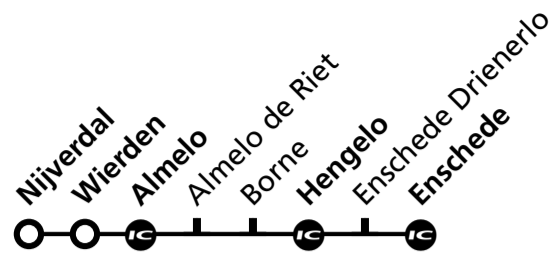

Voetnoten

Ⓐ niet op 25 dec, 1 jan, 5 en 30 apr, 5, 13 en 24 mei

Ⓑ niet op 25 en 26 dec en 1 jan

Ⓒ ook op 5 en 30 apr, 5, 13 en 24 mei, niet op 26 dec

Almelo, Enschede

Vertrektijd	Dagen waarop de trein rijdt	Spoor	Bestemming/soort trein
5 33	ma di wo do vr	Ⓐ 2	Wierden-Almelo-Hengelo-Enschede stoptrein
6 03	ma di wo do vr	Ⓐ 2	Wierden-Almelo-Hengelo-Enschede stoptrein
6 33	ma di wo do vr	Ⓐ 2	Wierden-Almelo-Hengelo-Enschede stoptrein
7 03	ma di wo do vr	Ⓐ 2	Wierden-Almelo-Hengelo-Enschede stoptrein
7 33	ma di wo do vr za	Ⓑ 2	Wierden-Almelo-Hengelo-Enschede stoptrein
8 03	ma di wo do vr za	Ⓑ 2	Wierden-Almelo-Hengelo-Enschede stoptrein
8 33	ma di wo do vr za	Ⓑ 2	Wierden-Almelo-Hengelo-Enschede stoptrein
9 03	ma di wo do vr za zo	2	Wierden-Almelo-Hengelo-Enschede stoptrein
9 33	ma di wo do vr za zo	2	Wierden-Almelo-Hengelo-Enschede stoptrein
10 03	ma di wo do vr za zo	2	Wierden-Almelo-Hengelo-Enschede stoptrein
10 33	ma di wo do vr za zo	2	Wierden-Almelo-Hengelo-Enschede stoptrein
11 03	ma di wo do vr za zo	2	Wierden-Almelo-Hengelo-Enschede stoptrein
11 33	ma di wo do vr za zo	2	Wierden-Almelo-Hengelo-Enschede stoptrein
12 03	ma di wo do vr za zo	2	Wierden-Almelo-Hengelo-Enschede stoptrein
12 33	ma di wo do vr za zo	2	Wierden-Almelo-Hengelo-Enschede stoptrein
13 03	ma di wo do vr za zo	2	Wierden-Almelo-Hengelo-Enschede stoptrein
13 33	ma di wo do vr za zo	2	Wierden-Almelo-Hengelo-Enschede stoptrein
14 03	ma di wo do vr za zo	2	Wierden-Almelo-Hengelo-Enschede stoptrein
14 33	ma di wo do vr za zo	2	Wierden-Almelo-Hengelo-Enschede stoptrein
15 03	ma di wo do vr za zo	2	Wierden-Almelo-Hengelo-Enschede stoptrein
15 33	ma di wo do vr za zo	2	Wierden-Almelo-Hengelo-Enschede stoptrein
16 03	ma di wo do vr za zo	2	Wierden-Almelo-Hengelo-Enschede stoptrein
16 33	ma di wo do vr za zo	2	Wierden-Almelo-Hengelo-Enschede stoptrein
17 03	ma di wo do vr za zo	2	Wierden-Almelo-Hengelo-Enschede stoptrein
17 33	ma di wo do vr za zo	2	Wierden-Almelo-Hengelo-Enschede stoptrein
18 03	ma di wo do vr za zo	2	Wierden-Almelo-Hengelo-Enschede stoptrein
18 33	ma di wo do vr za zo	2	Wierden-Almelo-Hengelo-Enschede stoptrein
19 03	ma di wo do vr za zo	2	Wierden-Almelo-Hengelo-Enschede stoptrein
19 33	ma di wo do vr za zo	2	Wierden-Almelo-Hengelo-Enschede stoptrein
20 03	ma di wo do vr za zo	2	Wierden-Almelo-Hengelo-Enschede stoptrein
20 33	ma di wo do vr za zo	2	Wierden-Almelo-Hengelo-Enschede stoptrein
21 03	ma di wo do vr za zo	2	Wierden-Almelo-Hengelo-Enschede stoptrein
21 33	ma di wo do vr za zo	2	Wierden-Almelo-Hengelo-Enschede stoptrein
22 03	ma di wo do vr za zo	2	Wierden-Almelo-Hengelo-Enschede stoptrein
22 33	ma di wo do vr za zo	2	Wierden-Almelo-Hengelo-Enschede stoptrein
23 03	ma di wo do vr za zo	2	Wierden-Almelo-Hengelo-Enschede stoptrein
23 33	ma di wo do vr za zo	2	Wierden-Almelo-Hengelo-Enschede stoptrein
0 03	ma di wo do vr za zo	2	Wierden-Almelo-Hengelo-Enschede stoptrein
0 33	ma di wo do vr za zo	2	Wierden-Almelo-Hengelo-Enschede stoptrein

Treinen welke rijden tussen 0 00 uur en 4 00 uur, rijden in de nacht volgend op de genoemde dag.

Kijk op mobiel.ns.nl voor een actueel reisadvies.