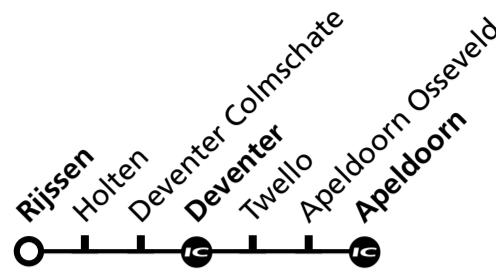

Deventer, Apeldoorn

Sprinters stoppen op alle stations, tenzij anders vermeld.

Vertrektijd	Dagen waarop de trein rijdt	Spoor	Bestemming/soort trein
6	14 ma di wo do vr 44 ma di wo do vr za	C 3 R 3	Deventer-Apeldoorn Sprinter Deventer-Apeldoorn Sprinter
7	14 ma di wo do vr 44 ma di wo do vr za	C 3 R 3	Deventer-Apeldoorn Sprinter Deventer-Apeldoorn Sprinter
8	14 ma di wo do vr 44 ma di wo do vr za zo	C 3 3	Deventer-Apeldoorn Sprinter Deventer-Apeldoorn Sprinter
9	14 ma di wo do vr 44 ma di wo do vr za zo	C 3 3	Deventer-Apeldoorn Sprinter Deventer-Apeldoorn Sprinter
10	14 ma di wo do vr 44 ma di wo do vr za zo	C 3 3	Deventer-Apeldoorn Sprinter Deventer-Apeldoorn Sprinter
11	14 ma di wo do vr 44 ma di wo do vr za zo	C 3 3	Deventer-Apeldoorn Sprinter Deventer-Apeldoorn Sprinter
12	14 ma di wo do vr 44 ma di wo do vr za zo	C 3 3	Deventer-Apeldoorn Sprinter Deventer-Apeldoorn Sprinter
13	14 ma di wo do vr 44 ma di wo do vr za zo	C 3 3	Deventer-Apeldoorn Sprinter Deventer-Apeldoorn Sprinter
14	14 ma di wo do vr 44 ma di wo do vr za zo	C 3 3	Deventer-Apeldoorn Sprinter Deventer-Apeldoorn Sprinter
15	14 ma di wo do vr 44 ma di wo do vr za zo	C 3 3	Deventer-Apeldoorn Sprinter Deventer-Apeldoorn Sprinter
16	14 ma di wo do vr 44 ma di wo do vr za zo	C 3 3	Deventer-Apeldoorn Sprinter Deventer-Apeldoorn Sprinter
17	14 ma di wo do vr 44 ma di wo do vr za zo	C 3 3	Deventer-Apeldoorn Sprinter Deventer-Apeldoorn Sprinter
18	14 ma di wo do vr 44 ma di wo do vr za zo	C 3 3	Deventer-Apeldoorn Sprinter Deventer-Apeldoorn Sprinter
19	14 ma di wo do vr 44 ma di wo do vr za zo	C 3 3	Deventer-Apeldoorn Sprinter Deventer-Apeldoorn Sprinter
20	44 ma di wo do vr za zo	3	Deventer-Apeldoorn Sprinter
21	44 ma di wo do vr za zo	3	Deventer-Apeldoorn Sprinter
22	44 ma di wo do vr za zo	3	Deventer-Apeldoorn Sprinter
23	44 ma di wo do vr za zo	3	Deventer-Apeldoorn Sprinter
0	44 ma di wo do vr za zo 44 wo do vr za	S 2 T 3	Deventer Sprinter Deventer Sprinter

Treinen welke rijden tussen 0 00 uur en 4 00 uur, rijden in de nacht volgend op de genoemde dag.

Kijk op mobiel.ns.nl voor een actueel reisadvies.