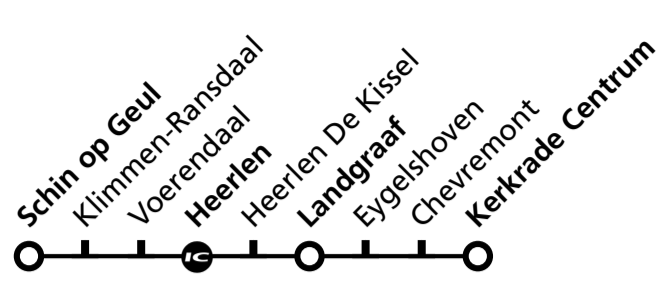

Heerlen, Kerkrade

Vertrektijd	Dagen waarop de trein rijdt	Spoor	Bestemming/soort trein
5 30	ma di wo do vr	Ⓐ 1	Heerlen-Landgraaf-Kerkrade Centrum stoptrein
6 00 30	ma di wo do vr ma di wo do vr za	Ⓐ 1 Ⓑ 1	Heerlen-Landgraaf-Kerkrade Centrum stoptrein Heerlen-Landgraaf-Kerkrade Centrum stoptrein
7 00 30	ma di wo do vr za ma di wo do vr za zo	Ⓑ 1 1	Heerlen-Landgraaf-Kerkrade Centrum stoptrein Heerlen-Landgraaf-Kerkrade Centrum stoptrein
8 00 30	ma di wo do vr za zo ma di wo do vr za zo	1 1	Heerlen-Landgraaf-Kerkrade Centrum stoptrein Heerlen-Landgraaf-Kerkrade Centrum stoptrein
9 00 30	ma di wo do vr za zo ma di wo do vr za zo	1 1	Heerlen-Landgraaf-Kerkrade Centrum stoptrein Heerlen-Landgraaf-Kerkrade Centrum stoptrein
10 00 30	ma di wo do vr za zo ma di wo do vr za zo	1 1	Heerlen-Landgraaf-Kerkrade Centrum stoptrein Heerlen-Landgraaf-Kerkrade Centrum stoptrein
11 00 30	ma di wo do vr za zo ma di wo do vr za zo	1 1	Heerlen-Landgraaf-Kerkrade Centrum stoptrein Heerlen-Landgraaf-Kerkrade Centrum stoptrein
12 00 30	ma di wo do vr za zo ma di wo do vr za zo	1 1	Heerlen-Landgraaf-Kerkrade Centrum stoptrein Heerlen-Landgraaf-Kerkrade Centrum stoptrein
13 00 30	ma di wo do vr za zo ma di wo do vr za zo	1 1	Heerlen-Landgraaf-Kerkrade Centrum stoptrein Heerlen-Landgraaf-Kerkrade Centrum stoptrein
14 00 30	ma di wo do vr za zo ma di wo do vr za zo	1 1	Heerlen-Landgraaf-Kerkrade Centrum stoptrein Heerlen-Landgraaf-Kerkrade Centrum stoptrein
15 00 30	ma di wo do vr za zo ma di wo do vr za zo	1 1	Heerlen-Landgraaf-Kerkrade Centrum stoptrein Heerlen-Landgraaf-Kerkrade Centrum stoptrein
16 00 30	ma di wo do vr za zo ma di wo do vr za zo	1 1	Heerlen-Landgraaf-Kerkrade Centrum stoptrein Heerlen-Landgraaf-Kerkrade Centrum stoptrein
17 00 30	ma di wo do vr za zo ma di wo do vr za zo	1 1	Heerlen-Landgraaf-Kerkrade Centrum stoptrein Heerlen-Landgraaf-Kerkrade Centrum stoptrein
18 00 30	ma di wo do vr za zo ma di wo do vr za zo	1 1	Heerlen-Landgraaf-Kerkrade Centrum stoptrein Heerlen-Landgraaf-Kerkrade Centrum stoptrein
19 00 30	ma di wo do vr za zo ma di wo do vr za zo	1 1	Heerlen-Landgraaf-Kerkrade Centrum stoptrein Heerlen-Landgraaf-Kerkrade Centrum stoptrein
20 00 30	ma di wo do vr za zo ma di wo do vr za zo	1 1	Heerlen-Landgraaf-Kerkrade Centrum stoptrein Heerlen-Landgraaf-Kerkrade Centrum stoptrein
21 00 30	ma di wo do vr za zo ma di wo do vr za zo	1 1	Heerlen-Landgraaf-Kerkrade Centrum stoptrein Heerlen-Landgraaf-Kerkrade Centrum stoptrein
22 00 30	ma di wo do vr za zo ma di wo do vr za zo	1 1	Heerlen-Landgraaf-Kerkrade Centrum stoptrein Heerlen-Landgraaf-Kerkrade Centrum stoptrein
23 00 30	ma di wo do vr za zo ma di wo do vr za zo	1 1	Heerlen-Landgraaf-Kerkrade Centrum stoptrein Heerlen-Landgraaf-Kerkrade Centrum stoptrein
0 00 04 08 30 34 38	vr za zo ma di wo do vr za zo ma di wo do	Ⓔ 1 Ⓕ 2 Ⓖ 1 Ⓔ 1 Ⓕ 2 Ⓖ 1	Heerlen-Landgraaf-Kerkrade Centrum stoptrein Heerlen-Landgraaf-Kerkrade Centrum stoptrein Heerlen-Landgraaf-Kerkrade Centrum stoptrein Heerlen stoptrein Heerlen stoptrein Heerlen stoptrein
1 00 05 12	vr za zo ma di wo do	Ⓔ 1 Ⓕ 2 Ⓖ 1	Heerlen stoptrein Heerlen stoptrein Heerlen stoptrein