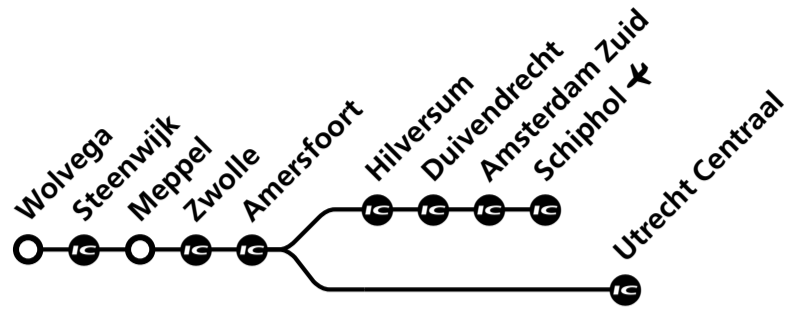

Zwolle, Amersfoort, Schiphol ✈

Intercity's stoppen alleen op de met aangegeven stations.

Vertrektijd	Dagen waarop de trein rijdt	Spoor	Bestemming/soort trein
5	33 ma	Ⓐ 2	Zwolle-Amersfoort-Hilversum-Duivendrecht-Schiphol ✈ Intercity, stopt ook in Meppel
	33 di wo	Ⓑ 3	Zwolle-Amersfoort-Hilversum-Duivendrecht-Schiphol ✈ Intercity, stopt ook in Meppel
	35 do vr	Ⓒ 2	Zwolle-Amersfoort-Hilversum-Duivendrecht-Schiphol ✈ Intercity, stopt ook in Meppel
6	35 ma di wo do vr	Ⓓ 2	Zwolle-Amersfoort-Utrecht Centraal-Gouda-Rotterdam Centraal Intercity, stopt ook in Meppel
7	04 za	Ⓔ 2	Zwolle-Amersfoort-Utrecht Centraal-Gouda-Rotterdam Centraal Intercity, stopt ook in Meppel
	35 ma di wo do vr	Ⓓ 2	Zwolle-Amersfoort-Utrecht Centraal-Gouda-Rotterdam Centraal Intercity, stopt ook in Meppel
	35 za	Ⓔ 2	Zwolle-Amersfoort-Hilversum-Duivendrecht-Schiphol ✈ Intercity, stopt ook in Meppel
8	03 zo	Ⓕ 2	Zwolle-Amersfoort-Utrecht Centraal-Gouda-Rotterdam Centraal Intercity, stopt ook in Meppel
	35 ma di wo do vr	Ⓓ 2	Zwolle-Amersfoort-Utrecht Centraal-Gouda-Rotterdam Centraal Intercity, stopt ook in Meppel
	35 za zo	Ⓖ 2	Zwolle-Amersfoort-Hilversum-Duivendrecht-Schiphol ✈ Intercity, stopt ook in Meppel
9	35 ma di wo do vr za	Ⓗ 2	Zwolle-Amersfoort-Utrecht Centraal-Gouda-Rotterdam Centraal Intercity, stopt ook in Meppel
	35 zo	Ⓕ 2	Zwolle-Amersfoort-Hilversum-Duivendrecht-Schiphol ✈ Intercity, stopt ook in Meppel
10	35 ma di wo do vr za zo	2	Zwolle-Amersfoort-Hilversum-Duivendrecht-Schiphol ✈ Intercity, stopt ook in Meppel
11	35 ma di wo do vr za zo	2	Zwolle-Amersfoort-Hilversum-Duivendrecht-Schiphol ✈ Intercity, stopt ook in Meppel
12	35 ma di wo do vr za zo	2	Zwolle-Amersfoort-Hilversum-Duivendrecht-Schiphol ✈ Intercity, stopt ook in Meppel
13	35 ma di wo do vr za zo	2	Zwolle-Amersfoort-Hilversum-Duivendrecht-Schiphol ✈ Intercity, stopt ook in Meppel
14	35 ma di wo do vr za zo	2	Zwolle-Amersfoort-Hilversum-Duivendrecht-Schiphol ✈ Intercity, stopt ook in Meppel
15	35 ma di wo do vr	Ⓓ 2	Zwolle-Amersfoort-Utrecht Centraal-Gouda-Rotterdam Centraal Intercity, stopt ook in Meppel
	35 za zo	Ⓖ 2	Zwolle-Amersfoort-Hilversum-Duivendrecht-Schiphol ✈ Intercity, stopt ook in Meppel
16	35 ma di wo do vr	Ⓓ 2	Zwolle-Amersfoort-Utrecht Centraal-Gouda-Rotterdam Centraal Intercity, stopt ook in Meppel
	35 za zo	Ⓖ 2	Zwolle-Amersfoort-Hilversum-Duivendrecht-Schiphol ✈ Intercity, stopt ook in Meppel
17	35 ma di wo do vr	Ⓓ 2	Zwolle-Amersfoort-Utrecht Centraal-Gouda-Rotterdam Centraal Intercity, stopt ook in Meppel
	35 za zo	Ⓖ 2	Zwolle-Amersfoort-Hilversum-Duivendrecht-Schiphol ✈ Intercity, stopt ook in Meppel
18	35 ma di wo do vr za zo	2	Zwolle-Amersfoort-Hilversum-Duivendrecht-Schiphol ✈ Intercity, stopt ook in Meppel
19	35 ma di wo do vr za zo	2	Zwolle-Amersfoort-Hilversum-Duivendrecht-Schiphol ✈ Intercity, stopt ook in Meppel
20	35 ma di wo do vr za zo	2	Zwolle-Amersfoort-Hilversum-Duivendrecht-Schiphol ✈ Intercity, stopt ook in Meppel
21	35 ma di wo do vr za zo	2	Zwolle-Amersfoort-Hilversum-Duivendrecht-Schiphol ✈ Intercity, stopt ook in Meppel
22	35 ma di wo do vr za zo	2	Zwolle-Amersfoort-Hilversum-Duivendrecht-Schiphol ✈ Intercity, stopt ook in Meppel
23	03 ma di wo do vr za zo	2	Steenwijk-Zwolle-Amersfoort-Utrecht Centraal Intercity, stopt ook in Meppel
0	04 ma di wo do vr za zo	2	Steenwijk-Zwolle Intercity, stopt ook in Meppel