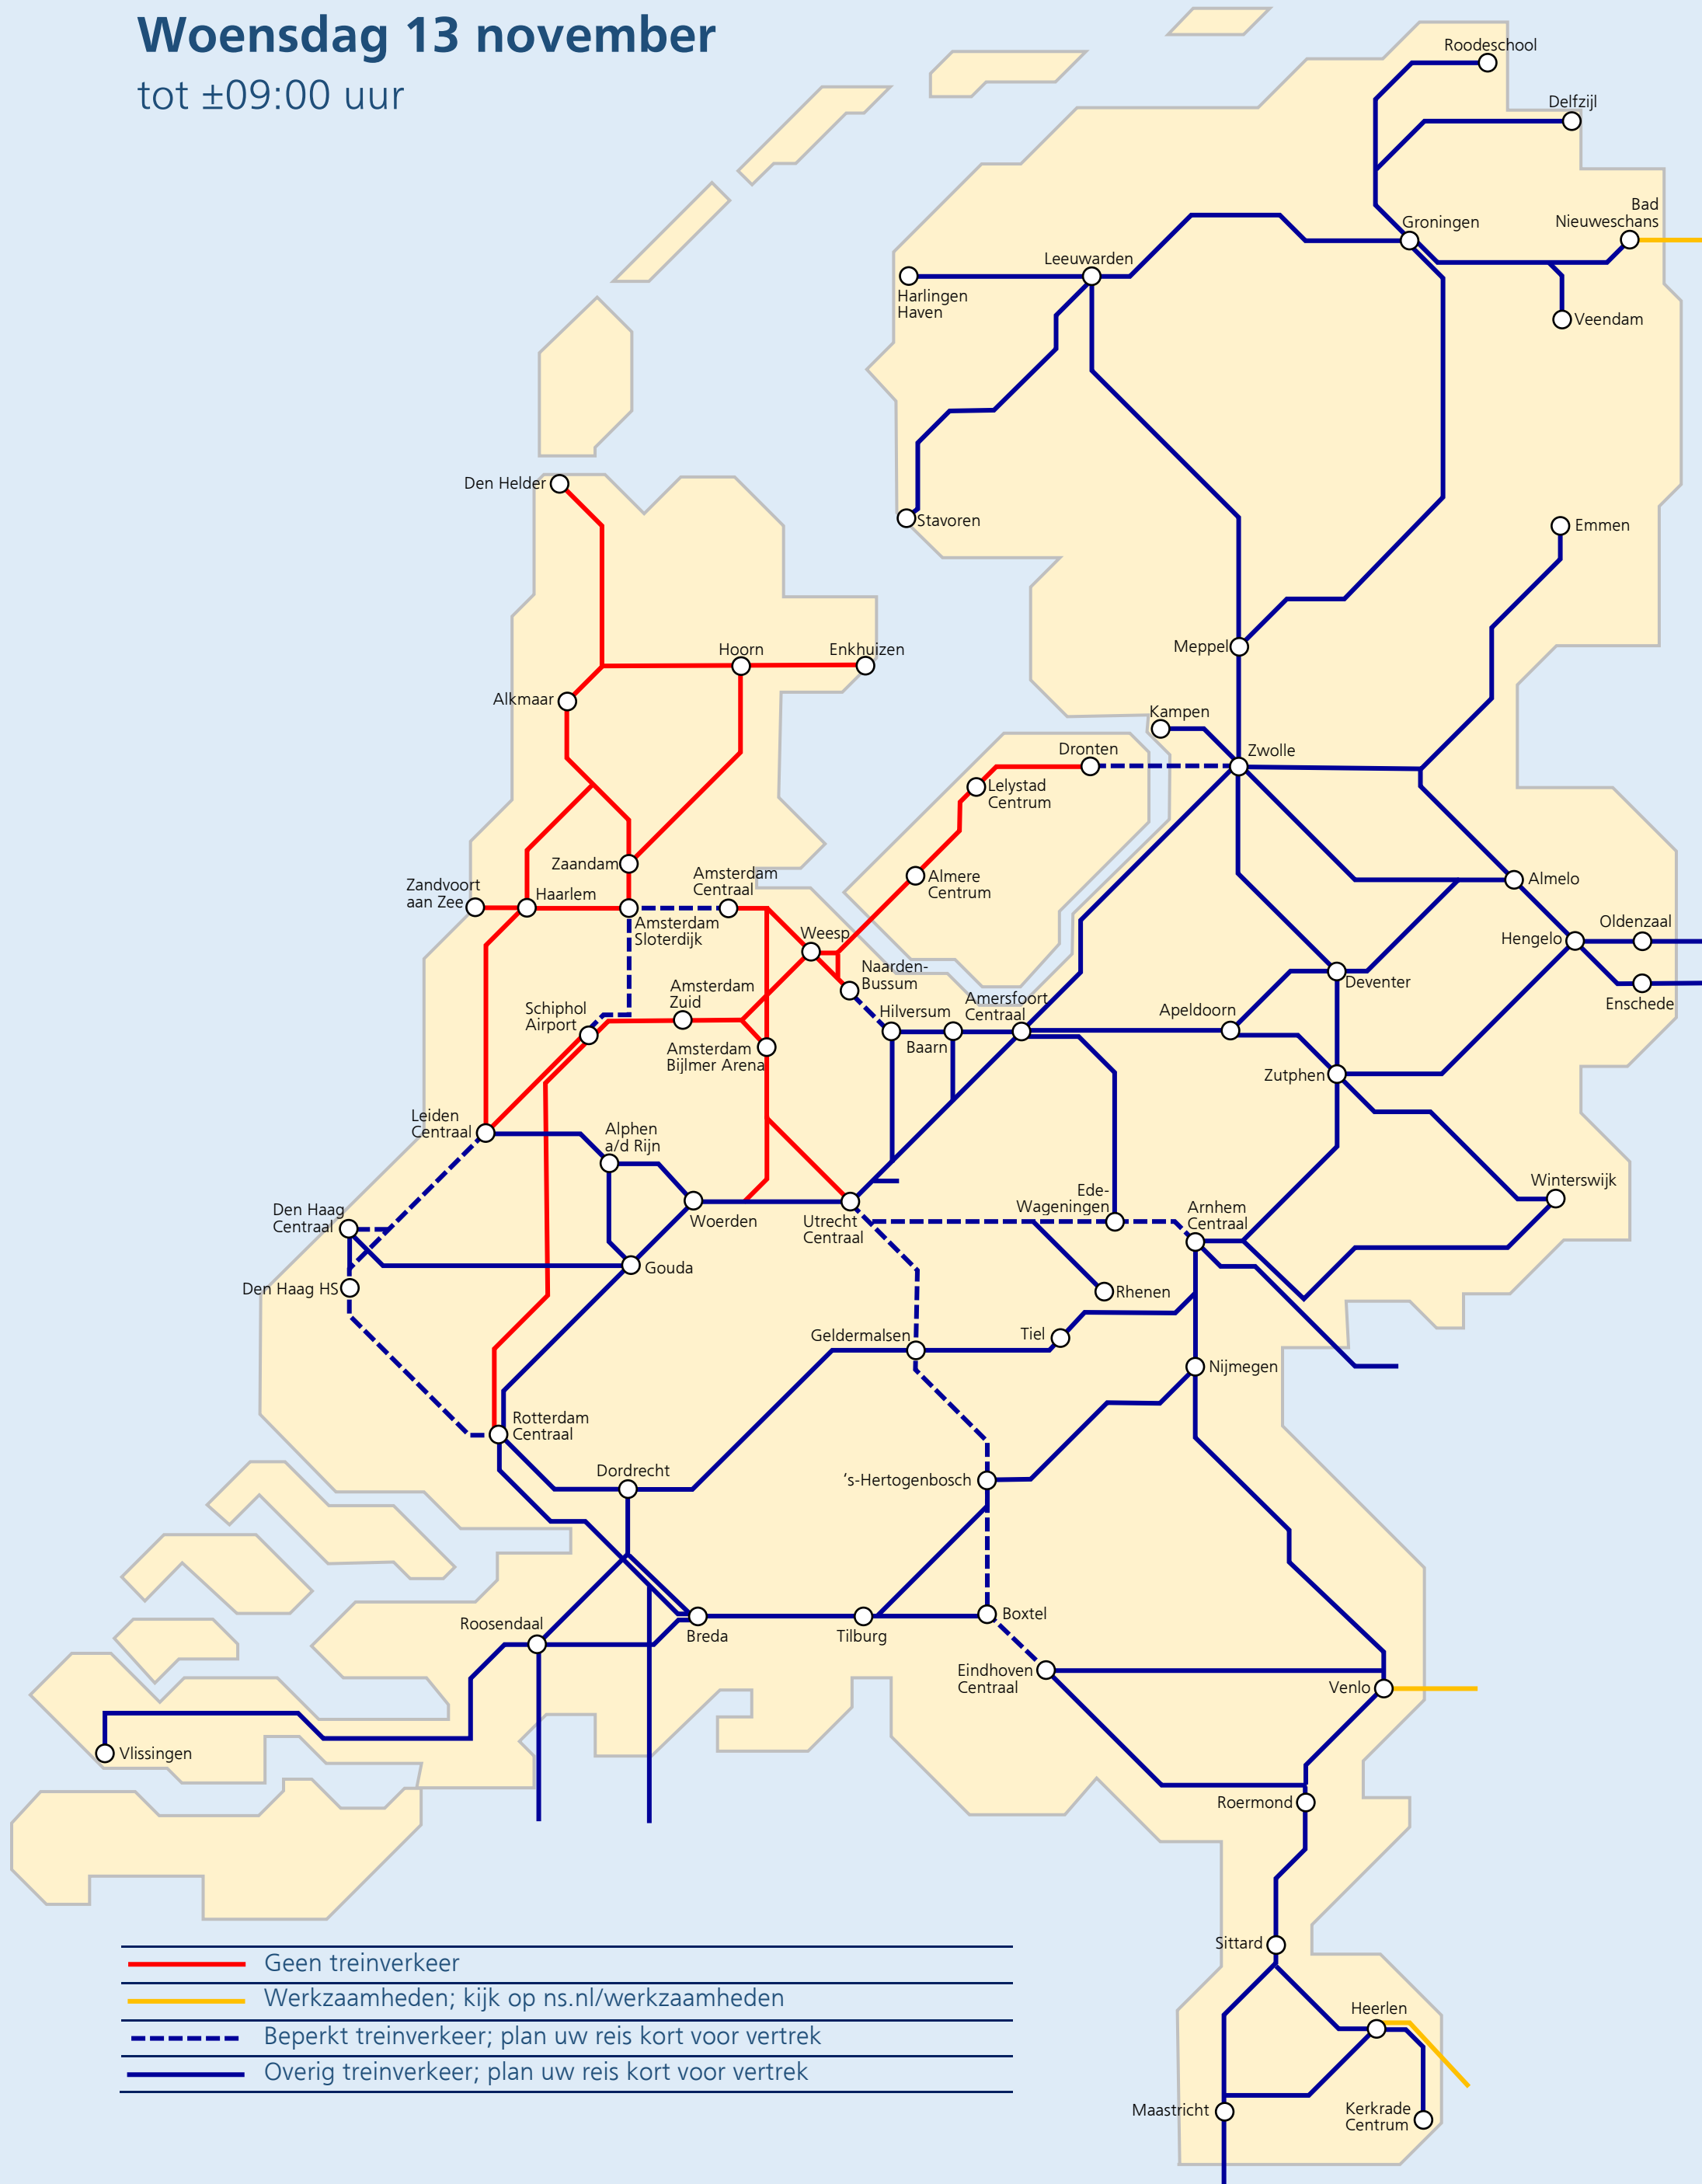

Woensdag 13 november

tot ±09:00 uur

- Geen treinverkeer
- Werkzaamheden; kijk op ns.nl/werkzaamheden
- - - Beperkt treinverkeer; plan uw reis kort voor vertrek
- Overig treinverkeer; plan uw reis kort voor vertrek